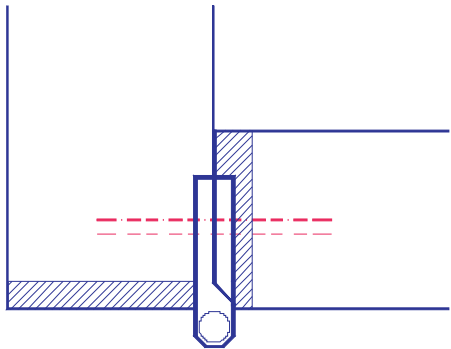

Möbelbänder - Kröpfung A - gerade

a	b	c	Artikel Nr.:	Rolle Ø	Bandlänge 50 mm Aushängbar Links u. Rechts verwendbar Grundmaterial Messing massiv Senkungen für Schrauben Ø 3,00 Luft 0,3 - 0,4 mm	Bestell Beispiel:	
						Artikel Nr.:	Oberfläche
4,5	6	18	100418	4		100418	Messing matt
5	8,5	20	100420	4		100418-n	Nickel matt
5	9,8	22	100422	4		100418-s	Schwarz matt
5	13	25	100425	4			

Schrauben mit Torxantrieb

Bestellbeispiel:

5516t-ms		Messing matt lackiert	
5516t-n		Nickel matt	
5516t-s		Schwarz matt	

Artikel Nr.	Ø	Länge	Anzahl	Oberflächen	Beschreibung
5512t	3	12	10	-ms -n -s	Schraube mit Torxantrieb
55512t	3	12	50	-ms -n -s	Schraube mit Torxantrieb
5516t	3	16	10	-ms -n -s	Schraube mit Torxantrieb
55516t	3	16	50	-ms -n -s	Schraube mit Torxantrieb
5520t	3	20	10	-ms -n -s	Schraube mit Torxantrieb
55520t	3	20	50	ms -n -s	Schraube mit Torxantrieb
5525t	3	25	10	-ms -n -s	Schraube mit Torxantrieb
55525t	3	25	50	-ms -n -s	Schraube mit Torxantrieb