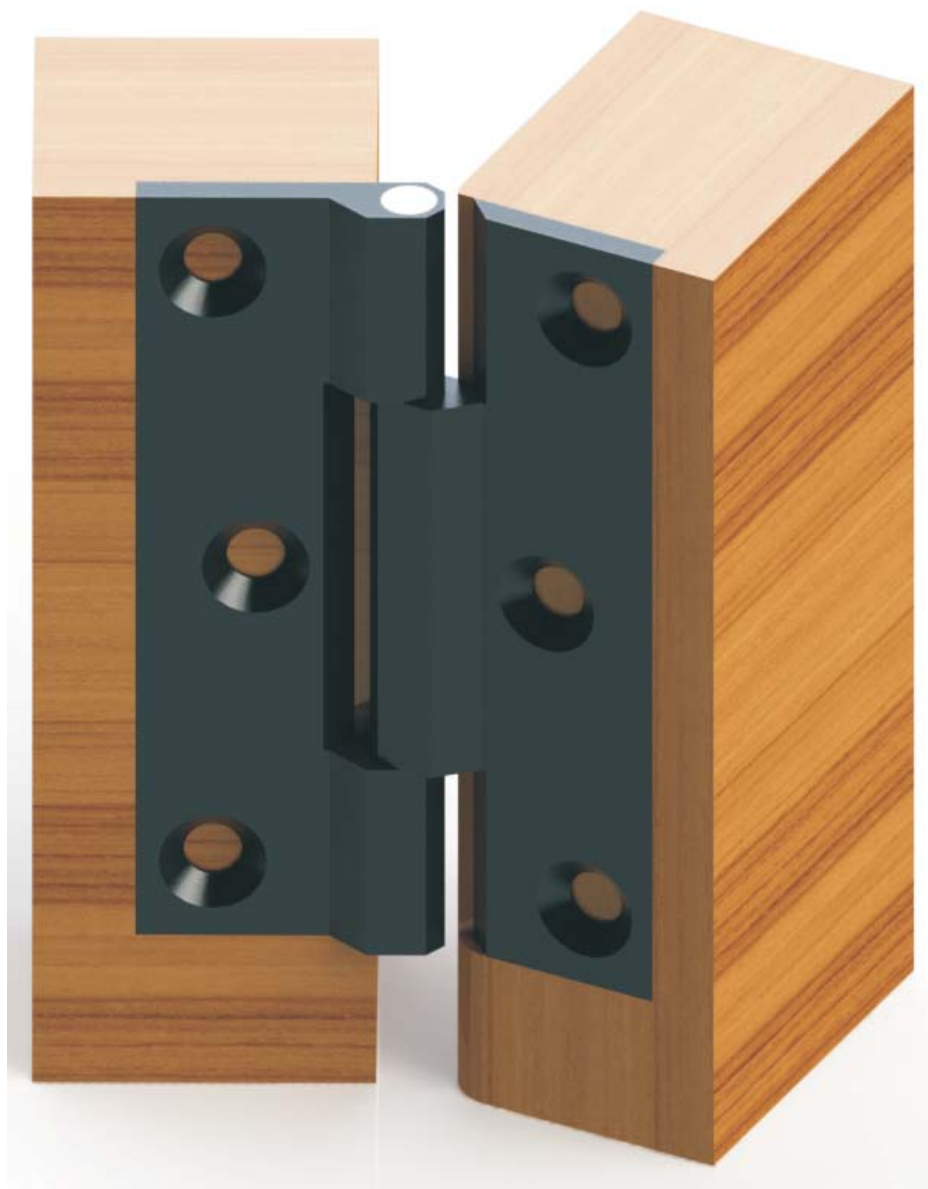

Möbelbänder - Kröpfung A - gerade

a	b	c	Artikel Nr.:	Rolle Ø	Bandlänge 50 mm Aushängbar Links u. Rechts verwendbar Grundmaterial Messing massiv Senkungen für Schrauben Ø 3,00 Luft 0,3 - 0,4 mm	Bestell Beispiel:	
						Artikel Nr.:	Oberfläche
4,5	6	18	100418	4		100418	Messing matt
5	8,5	20	100420	4		100418-n	Nickel matt
5	9,8	22	100422	4		100418-s	Schwarz matt
5	13	25	100425	4			

Tel.: +49 8062-7096-0 info@herzig-mechanics.de
Fax: +49 8062 70 96-70 www.herzig-mechanics.de

● Rösnerstraße 24 ● 83052 ● Bruckmühl ● Germany ●

Möbelbänder - Kröpfung A - gerade

Nickel matt

Schwarz matt

Messing matt

Schrauben mit Torxantrieb

Bestellbeispiel:

5516t-ms		Messing matt lackiert	
5516t-n		Nickel matt	
5516t-s		Schwarz matt	

Artikel Nr.	Ø	Länge	Anzahl	Oberflächen	Beschreibung
5512t	3	12	10	-ms -n -s	Schraube mit Torxantrieb
55512t	3	12	50	-ms -n -s	Schraube mit Torxantrieb
5516t	3	16	10	-ms -n -s	Schraube mit Torxantrieb
55516t	3	16	50	-ms -n -s	Schraube mit Torxantrieb
5520t	3	20	10	-ms -n -s	Schraube mit Torxantrieb
55520t	3	20	50	ms -n -s	Schraube mit Torxantrieb
5525t	3	25	10	-ms -n -s	Schraube mit Torxantrieb
55525t	3	25	50	-ms -n -s	Schraube mit Torxantrieb