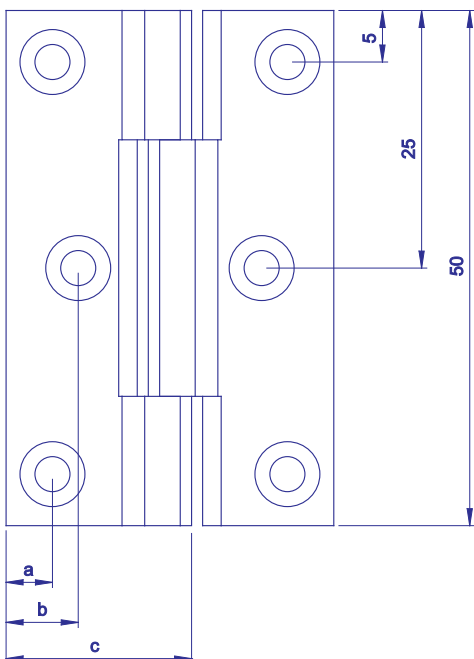

Möbelbänder - Kröpfung A - gerade

a	b	c	Artikel Nr.:	Rolle Ø	Bandlänge 50 mm Aushängbar Links u. Rechts verwendbar Grundmaterial Messing massiv Senkungen für Schrauben Ø 3,00 Luft 0,3 - 0,4 mm	Bestell Beispiel:	
						Artikel Nr.:	Oberfläche
4,5	6	18	100418	4		100418	Messing matt
5	8,5	20	100420	4		100418-n	Nickel matt
5	9,8	22	100422	4		100418-s	Schwarz matt
5	13	25	100425	4			

Tel.: +49 8062-7096-0 info@herzig-mechanics.de
Fax: +49 8062 70 96-70 www.herzig-mechanics.de

● Rösnerstraße 24 ● 83052 ● Bruckmühl ● Germany ●

Möbelbänder - Kröpfung A - gerade

Nickel matt

Schwarz matt

Messing matt

Schrauben mit Torxantrieb

Bestellbeispiel:

5516t-ms		Messing matt lackiert	
5516t-n		Nickel matt	
5516t-s		Schwarz matt	

Artikel Nr.	Ø	Länge	Anzahl	Oberflächen	Beschreibung
5512t	3	12	10	-ms -n -s	Schraube mit Torxantrieb
55512t	3	12	50	-ms -n -s	Schraube mit Torxantrieb
5516t	3	16	10	-ms -n -s	Schraube mit Torxantrieb
55516t	3	16	50	-ms -n -s	Schraube mit Torxantrieb
5520t	3	20	10	-ms -n -s	Schraube mit Torxantrieb
55520t	3	20	50	ms -n -s	Schraube mit Torxantrieb
5525t	3	25	10	-ms -n -s	Schraube mit Torxantrieb
55525t	3	25	50	-ms -n -s	Schraube mit Torxantrieb