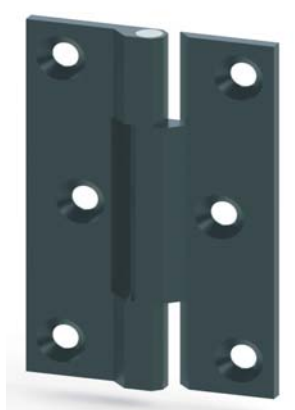

Möbelbänder - Kröpfung A - gerade

a	b	c	Artikel Nr.:	Rolle Ø	Bandlänge 50 mm Aushängbar Links u. Rechts verwendbar Grundmaterial Messing massiv Senkungen für Schrauben Ø 3,00 Luft 0,3 - 0,4 mm	Bestell Beispiel:	
						Artikel Nr.:	Oberfläche
4,5	6	18	100418	4		100418	Messing matt
5	8,5	20	100420	4		100418-n	Nickel matt
5	9,8	22	100422	4		100418-s	Schwarz matt
5	13	25	100425	4			

Tel.: +49 8062-7096-0 info@herzig-mechanics.de
Fax: +49 8062 70 96-70 www.herzig-mechanics.de

● Rösnerstraße 24 ● 83052 ● Bruckmühl ● Germany ●

Möbelbänder - Kröpfung A - gerade

Nickel matt

Schwarz matt

Messing matt

Schrauben mit Torxantrieb

Bestellbeispiel:

5516t-ms		Messing matt lackiert	
5516t-n		Nickel matt	
5516t-s		Schwarz matt	

Artikel Nr.	Ø	Länge	Anzahl	Oberflächen	Beschreibung
5512t	3	12	10	-ms -n -s	Schraube mit Torxantrieb
55512t	3	12	50	-ms -n -s	Schraube mit Torxantrieb
5516t	3	16	10	-ms -n -s	Schraube mit Torxantrieb
55516t	3	16	50	-ms -n -s	Schraube mit Torxantrieb
5520t	3	20	10	-ms -n -s	Schraube mit Torxantrieb
55520t	3	20	50	ms -n -s	Schraube mit Torxantrieb
5525t	3	25	10	-ms -n -s	Schraube mit Torxantrieb
55525t	3	25	50	-ms -n -s	Schraube mit Torxantrieb