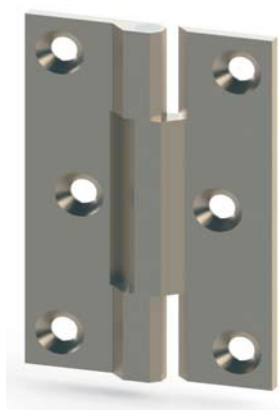

Möbelbänder - Kröpfung A - gerade

a	b	c	Artikel Nr.:	Rolle Ø	Bandlänge 50 mm Aushängbar Links u. Rechts verwendbar Grundmaterial Messing massiv Senkungen für Schrauben Ø 3,00 Luft 0,3 - 0,4 mm	Bestell Beispiel:	
						Artikel Nr.:	Oberfläche
4,5	6	18	100418	4		100418	Messing matt
5	8,5	20	100420	4		100418-n	Nickel matt
5	9,8	22	100422	4		100418-s	Schwarz matt
5	13	25	100425	4			

Tel.: +49 8062-7096-0 info@herzig-mechanics.de
Fax: +49 8062 70 96-70 www.herzig-mechanics.de

● Rösnerstraße 24 ● 83052 ● Bruckmühl ● Germany ●

Möbelbänder - Kröpfung A - gerade

Nickel matt

Schwarz matt

Messing matt

Schrauben mit Torxantrieb

Bestellbeispiel:

5516t-ms		Messing matt lackiert	
5516t-n		Nickel matt	
5516t-s		Schwarz matt	

Artikel Nr.	Ø	Länge	Anzahl	Oberflächen	Beschreibung
5512t	3	12	10	-ms -n -s	Schraube mit Torxantrieb
55512t	3	12	50	-ms -n -s	Schraube mit Torxantrieb
5516t	3	16	10	-ms -n -s	Schraube mit Torxantrieb
55516t	3	16	50	-ms -n -s	Schraube mit Torxantrieb
5520t	3	20	10	-ms -n -s	Schraube mit Torxantrieb
55520t	3	20	50	ms -n -s	Schraube mit Torxantrieb
5525t	3	25	10	-ms -n -s	Schraube mit Torxantrieb
55525t	3	25	50	-ms -n -s	Schraube mit Torxantrieb