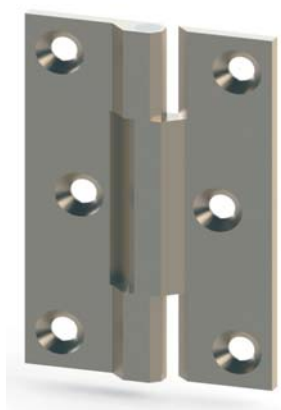

## Möbelbänder - Kröpfung A - gerade

a	b	c	Artikel Nr.:	Rolle Ø	Bandlänge 50 mm Aushängbar  Links u. Rechts verwendbar  Grundmaterial Messing massiv Senkungen für Schrauben Ø 3,00 Luft 0,3 - 0,4 mm	<b>Bestell Beispiel:</b>	
4,5	6	18	<b>100418</b>	4		Artikel Nr.:	Oberfläche
5	8,5	20	<b>100420</b>	4		<b>100418</b>	Messing matt
5	9,8	22	<b>100422</b>	4		<b>100418-n</b>	Nickel matt
5	13	25	<b>100425</b>	4		<b>100418-s</b>	Schwarz matt

## Möbelbänder - Kröpfung A - gerade

Nickel matt

Schwarz matt

Messing matt

## Schrauben mit Torxantrieb

Bestellbeispiel:

5516t-ms		Messing matt lackiert	
5516t-n		Nickel matt	
5516t-s		Schwarz matt	

Artikel Nr.	Ø	Länge	Anzahl	Oberflächen	Beschreibung
5512t	3	12	10	-ms -n -s	Schraube mit Torxantrieb
55512t	3	12	50	-ms -n -s	Schraube mit Torxantrieb
5516t	3	16	10	-ms -n -s	Schraube mit Torxantrieb
55516t	3	16	50	-ms -n -s	Schraube mit Torxantrieb
5520t	3	20	10	-ms -n -s	Schraube mit Torxantrieb
55520t	3	20	50	ms -n -s	Schraube mit Torxantrieb
5525t	3	25	10	-ms -n -s	Schraube mit Torxantrieb
55525t	3	25	50	-ms -n -s	Schraube mit Torxantrieb