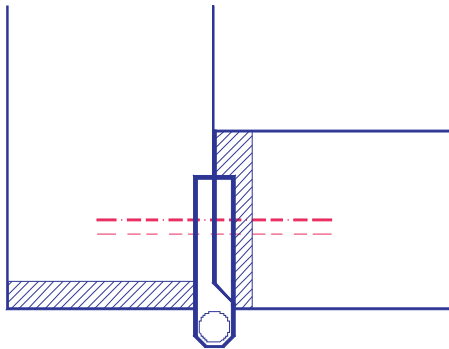

## Möbelbänder - Kröpfung A - gerade

a	b	c	Artikel Nr.:	Rolle Ø	Bandlänge 50 mm Aushängbar  Links u. Rechts verwendbar  Grundmaterial Messing massiv Senkungen für Schrauben Ø 3,00 Luft 0,3 - 0,4 mm	<b>Bestell Beispiel:</b>	
4,5	6	18	<b>100418</b>	4		Artikel Nr.:	Oberfläche
5	8,5	20	<b>100420</b>	4		<b>100418</b>	Messing matt
5	9,8	22	<b>100422</b>	4		<b>100418-n</b>	Nickel matt
5	13	25	<b>100425</b>	4		<b>100418-s</b>	Schwarz matt

## Schrauben mit Torxantrieb

Bestellbeispiel:

5516t-ms		Messing matt lackiert	
5516t-n		Nickel matt	
5516t-s		Schwarz matt	

Artikel Nr.	Ø	Länge	Anzahl	Oberflächen	Beschreibung
5512t	3	12	10	-ms -n -s	Schraube mit Torxantrieb
55512t	3	12	50	-ms -n -s	Schraube mit Torxantrieb
5516t	3	16	10	-ms -n -s	Schraube mit Torxantrieb
55516t	3	16	50	-ms -n -s	Schraube mit Torxantrieb
5520t	3	20	10	-ms -n -s	Schraube mit Torxantrieb
55520t	3	20	50	ms -n -s	Schraube mit Torxantrieb
5525t	3	25	10	-ms -n -s	Schraube mit Torxantrieb
55525t	3	25	50	-ms -n -s	Schraube mit Torxantrieb