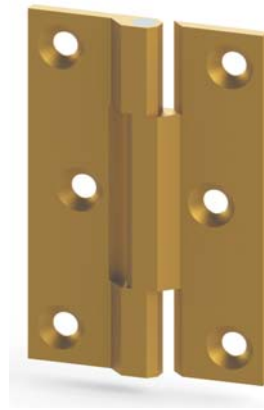

## Möbelbänder - Kröpfung A - gerade

a	b	c	Artikel Nr.:	Rolle Ø	Bandlänge 50 mm Aushängbar  Links u. Rechts verwendbar  Grundmaterial Messing massiv Senkungen für Schrauben Ø 3,00 Luft 0,3 - 0,4 mm	<b>Bestell Beispiel:</b>	
4,5	6	18	<b>100418</b>	4		Artikel Nr.:	Oberfläche
5	8,5	20	<b>100420</b>	4		<b>100418</b>	Messing matt
5	9,8	22	<b>100422</b>	4		<b>100418-n</b>	Nickel matt
5	13	25	<b>100425</b>	4		<b>100418-s</b>	Schwarz matt

## Möbelbänder - Kröpfung A - gerade

Nickel matt

Schwarz matt

Messing matt

## Schrauben mit Torxantrieb

Bestellbeispiel:

5516t-ms		Messing matt lackiert	
5516t-n		Nickel matt	
5516t-s		Schwarz matt	

Artikel Nr.	Ø	Länge	Anzahl	Oberflächen	Beschreibung
5512t	3	12	10	-ms -n -s	Schraube mit Torxantrieb
55512t	3	12	50	-ms -n -s	Schraube mit Torxantrieb
5516t	3	16	10	-ms -n -s	Schraube mit Torxantrieb
55516t	3	16	50	-ms -n -s	Schraube mit Torxantrieb
5520t	3	20	10	-ms -n -s	Schraube mit Torxantrieb
55520t	3	20	50	ms -n -s	Schraube mit Torxantrieb
5525t	3	25	10	-ms -n -s	Schraube mit Torxantrieb
55525t	3	25	50	-ms -n -s	Schraube mit Torxantrieb