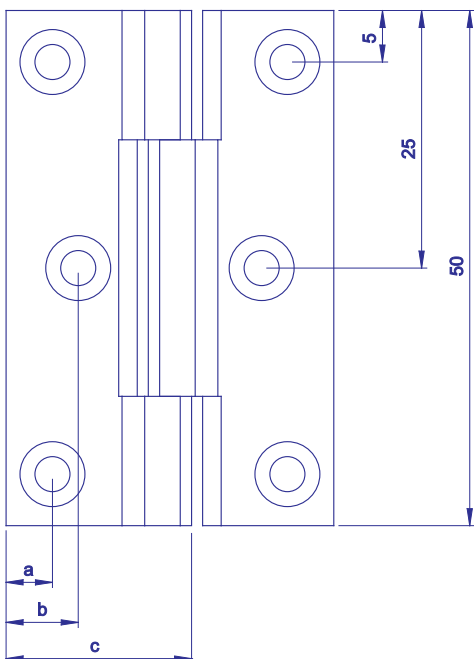

## Möbelbänder - Kröpfung A - gerade

a	b	c	Artikel Nr.:	Rolle Ø	Bandlänge 50 mm Aushängbar  Links u. Rechts verwendbar  Grundmaterial Messing massiv Senkungen für Schrauben Ø 3,00 Luft 0,3 - 0,4 mm	<b>Bestell Beispiel:</b>	
4,5	6	18	<b>100418</b>	4		Artikel Nr.:	Oberfläche
5	8,5	20	<b>100420</b>	4		<b>100418</b>	Messing matt
5	9,8	22	<b>100422</b>	4		<b>100418-n</b>	Nickel matt
5	13	25	<b>100425</b>	4		<b>100418-s</b>	Schwarz matt

## Schrauben mit Torxantrieb

Bestellbeispiel:

5516t-ms		Messing matt lackiert	
5516t-n		Nickel matt	
5516t-s		Schwarz matt	

Artikel Nr.	Ø	Länge	Anzahl	Oberflächen	Beschreibung
5512t	3	12	10	-ms -n -s	Schraube mit Torxantrieb
55512t	3	12	50	-ms -n -s	Schraube mit Torxantrieb
5516t	3	16	10	-ms -n -s	Schraube mit Torxantrieb
55516t	3	16	50	-ms -n -s	Schraube mit Torxantrieb
5520t	3	20	10	-ms -n -s	Schraube mit Torxantrieb
55520t	3	20	50	ms -n -s	Schraube mit Torxantrieb
5525t	3	25	10	-ms -n -s	Schraube mit Torxantrieb
55525t	3	25	50	-ms -n -s	Schraube mit Torxantrieb