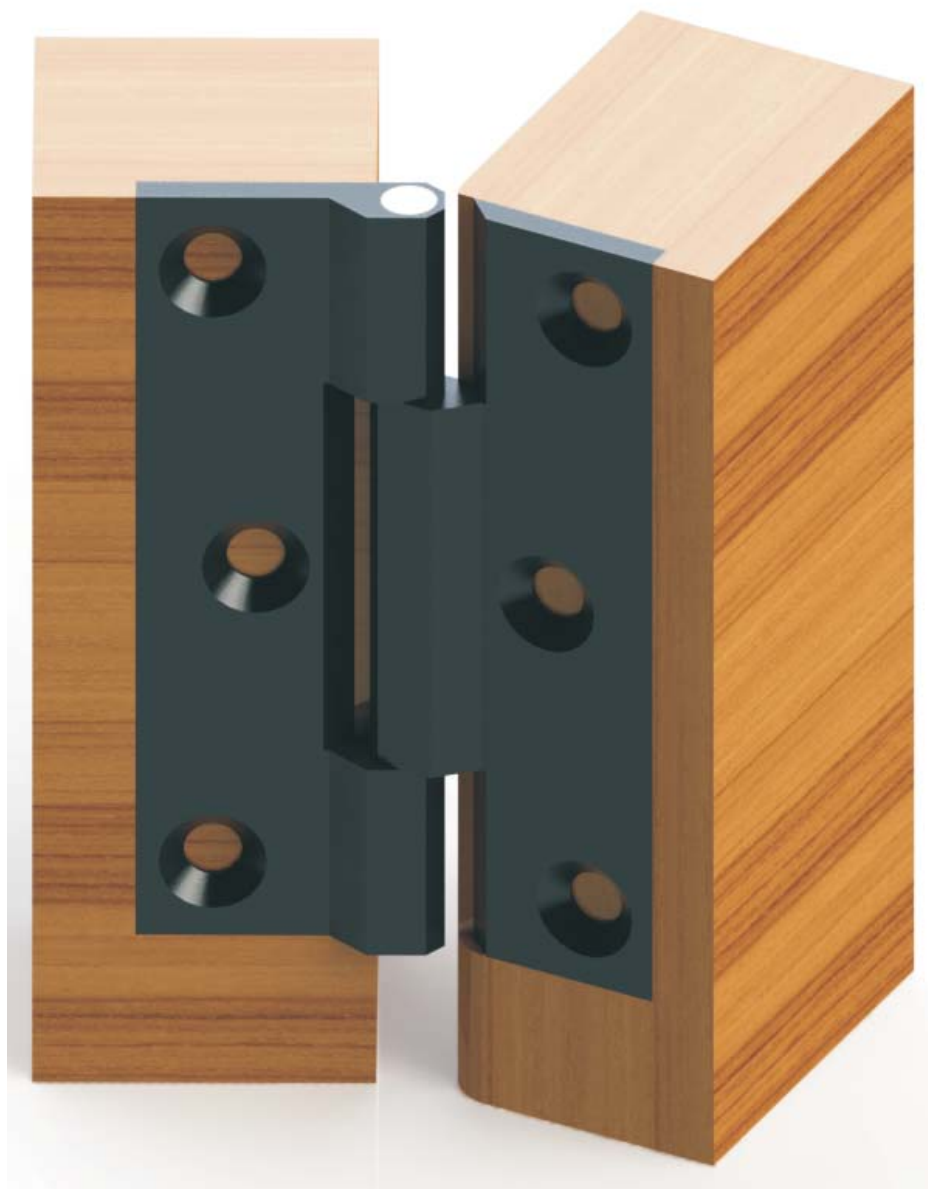

## Möbelbänder - Kröpfung A - gerade

a	b	c	Artikel Nr.:	Rolle Ø	Bandlänge 50 mm Aushängbar  Links u. Rechts verwendbar  Grundmaterial Messing massiv Senkungen für Schrauben Ø 3,00 Luft 0,3 - 0,4 mm	<b>Bestell Beispiel:</b>	
4,5	6	18	<b>100418</b>	4		Artikel Nr.:	Oberfläche
5	8,5	20	<b>100420</b>	4		<b>100418</b>	Messing matt
5	9,8	22	<b>100422</b>	4		<b>100418-n</b>	Nickel matt
5	13	25	<b>100425</b>	4		<b>100418-s</b>	Schwarz matt

## Möbelbänder - Kröpfung A - gerade

Nickel matt

Schwarz matt

Messing matt

## Schrauben mit Torxantrieb

Bestellbeispiel:

5516t-ms		Messing matt lackiert	
5516t-n		Nickel matt	
5516t-s		Schwarz matt	

Artikel Nr.	Ø	Länge	Anzahl	Oberflächen	Beschreibung
5512t	3	12	10	-ms -n -s	Schraube mit Torxantrieb
55512t	3	12	50	-ms -n -s	Schraube mit Torxantrieb
5516t	3	16	10	-ms -n -s	Schraube mit Torxantrieb
55516t	3	16	50	-ms -n -s	Schraube mit Torxantrieb
5520t	3	20	10	-ms -n -s	Schraube mit Torxantrieb
55520t	3	20	50	ms -n -s	Schraube mit Torxantrieb
5525t	3	25	10	-ms -n -s	Schraube mit Torxantrieb
55525t	3	25	50	-ms -n -s	Schraube mit Torxantrieb