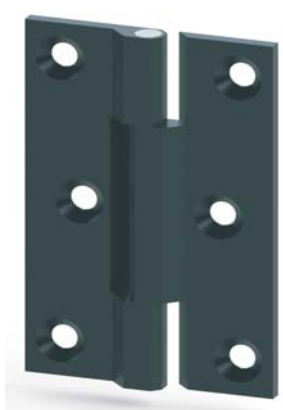

## Möbelbänder - Kröpfung A - gerade

a	b	c	Artikel Nr.:	Rolle Ø	Bandlänge 50 mm Aushängbar  Links u. Rechts verwendbar  Grundmaterial Messing massiv Senkungen für Schrauben Ø 3,00 Luft 0,3 - 0,4 mm	<b>Bestell Beispiel:</b>	
4,5	6	18	<b>100418</b>	4		Artikel Nr.:	Oberfläche
5	8,5	20	<b>100420</b>	4		<b>100418</b>	Messing matt
5	9,8	22	<b>100422</b>	4		<b>100418-n</b>	Nickel matt
5	13	25	<b>100425</b>	4		<b>100418-s</b>	Schwarz matt

## Möbelbänder - Kröpfung A - gerade

Nickel matt

Schwarz matt

Messing matt

## Schrauben mit Torxantrieb

Bestellbeispiel:

5516t-ms		Messing matt lackiert	
5516t-n		Nickel matt	
5516t-s		Schwarz matt	

Artikel Nr.	Ø	Länge	Anzahl	Oberflächen	Beschreibung
5512t	3	12	10	-ms -n -s	Schraube mit Torxantrieb
55512t	3	12	50	-ms -n -s	Schraube mit Torxantrieb
5516t	3	16	10	-ms -n -s	Schraube mit Torxantrieb
55516t	3	16	50	-ms -n -s	Schraube mit Torxantrieb
5520t	3	20	10	-ms -n -s	Schraube mit Torxantrieb
55520t	3	20	50	ms -n -s	Schraube mit Torxantrieb
5525t	3	25	10	-ms -n -s	Schraube mit Torxantrieb
55525t	3	25	50	-ms -n -s	Schraube mit Torxantrieb