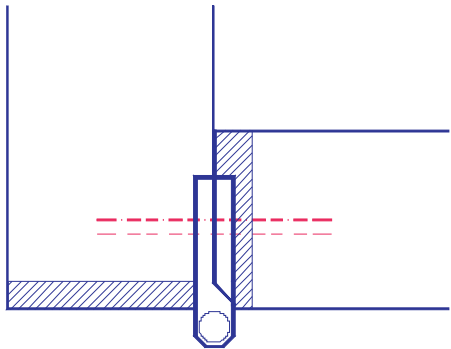

Möbelbänder - Kröpfung A - gerade

a	b	c	Artikel Nr.:	Rolle Ø	Bandlänge 50 mm Aushängbar Links u. Rechts verwendbar Grundmaterial Messing massiv Senkungen für Schrauben Ø 3,00 Luft 0,3 - 0,4 mm	Bestell Beispiel:	
4,5	6	18	100418	4		Artikel Nr.:	Oberfläche
5	8,5	20	100420	4	100418	Messing matt	
5	9,8	22	100422	4	100418-n	Nickel matt	
5	13	25	100425	4	100418-s	Schwarz matt	

Schrauben mit Torxantrieb

Bestellbeispiel:

5516t-ms		Messing matt lackiert	
5516t-n		Nickel matt	
5516t-s		Schwarz matt	

Artikel Nr.	Ø	Länge	Anzahl	Oberflächen	Beschreibung
5512t	3	12	10	-ms -n -s	Schraube mit Torxantrieb
55512t	3	12	50	-ms -n -s	Schraube mit Torxantrieb
5516t	3	16	10	-ms -n -s	Schraube mit Torxantrieb
55516t	3	16	50	-ms -n -s	Schraube mit Torxantrieb
5520t	3	20	10	-ms -n -s	Schraube mit Torxantrieb
55520t	3	20	50	ms -n -s	Schraube mit Torxantrieb
5525t	3	25	10	-ms -n -s	Schraube mit Torxantrieb
55525t	3	25	50	-ms -n -s	Schraube mit Torxantrieb