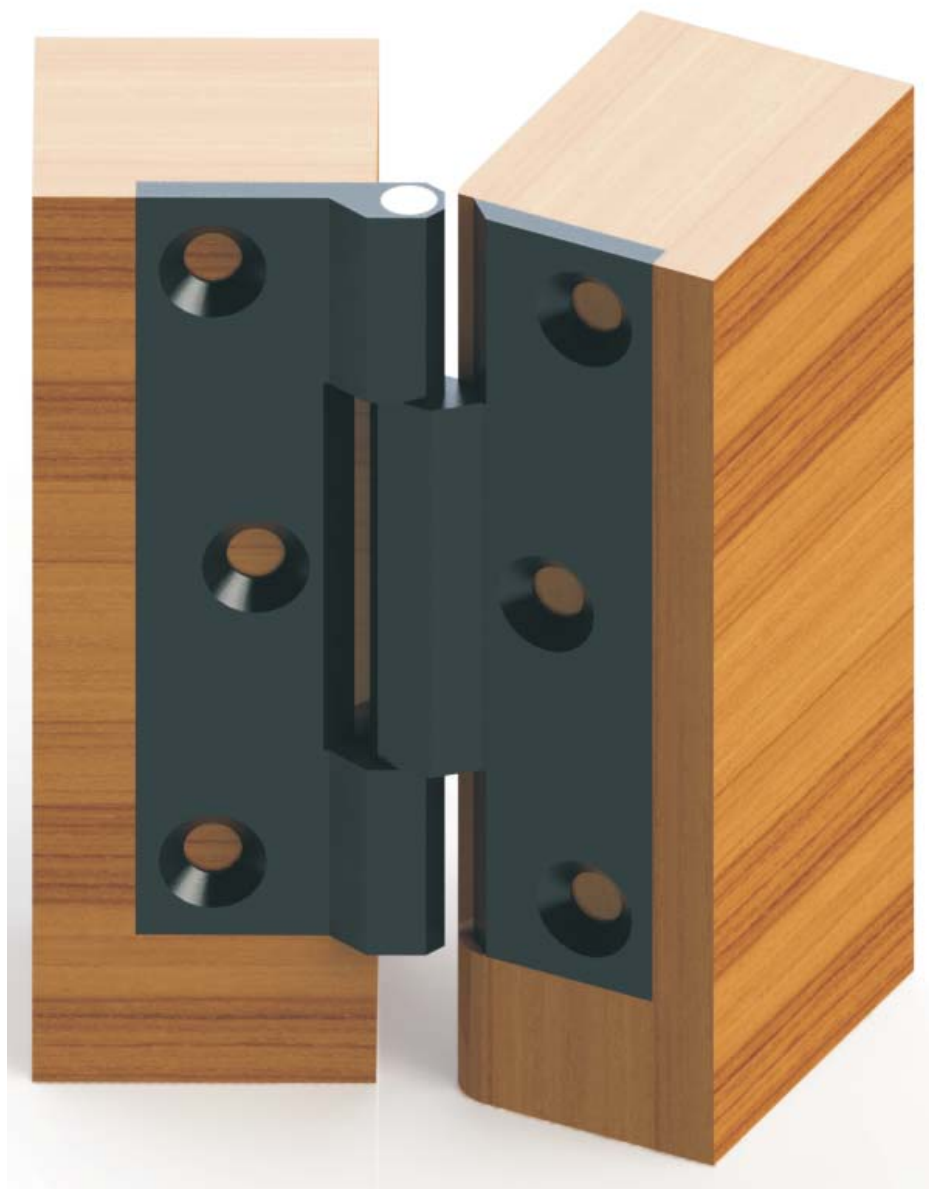

Möbelbänder - Kröpfung A - gerade

a	b	c	Artikel Nr.:	Rolle Ø	Bandlänge 50 mm Aushängbar Links u. Rechts verwendbar Grundmaterial Messing massiv Senkungen für Schrauben Ø 3,00 Luft 0,3 - 0,4 mm	Bestell Beispiel:	
4,5	6	18	100418	4		Artikel Nr.:	Oberfläche
5	8,5	20	100420	4	100418	Messing matt	
5	9,8	22	100422	4	100418-n	Nickel matt	
5	13	25	100425	4	100418-s	Schwarz matt	

Tel.: +49 8062-7096-0 info@herzig-mechanics.de
Fax: +49 8062 70 96-70 www.herzig-mechanics.de

● Rösnerstraße 24 ● 83052 ● Bruckmühl ● Germany ●

Möbelbänder - Kröpfung A - gerade

Nickel matt

Schwarz matt

Messing matt

Schrauben mit Torxantrieb

Bestellbeispiel:

5516t-ms		Messing matt lackiert	
5516t-n		Nickel matt	
5516t-s		Schwarz matt	

Artikel Nr.	Ø	Länge	Anzahl	Oberflächen	Beschreibung
5512t	3	12	10	-ms -n -s	Schraube mit Torxantrieb
55512t	3	12	50	-ms -n -s	Schraube mit Torxantrieb
5516t	3	16	10	-ms -n -s	Schraube mit Torxantrieb
55516t	3	16	50	-ms -n -s	Schraube mit Torxantrieb
5520t	3	20	10	-ms -n -s	Schraube mit Torxantrieb
55520t	3	20	50	ms -n -s	Schraube mit Torxantrieb
5525t	3	25	10	-ms -n -s	Schraube mit Torxantrieb
55525t	3	25	50	-ms -n -s	Schraube mit Torxantrieb