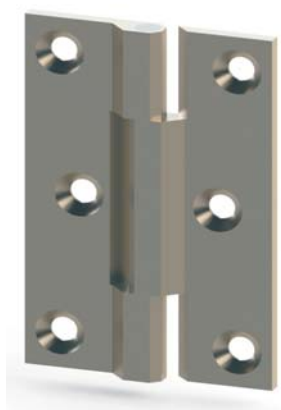

Möbelbänder - Kröpfung A - gerade

a	b	c	Artikel Nr.:	Rolle Ø	Bandlänge 50 mm Aushängbar Links u. Rechts verwendbar Grundmaterial Messing massiv Senkungen für Schrauben Ø 3,00 Luft 0,3 - 0,4 mm	Bestell Beispiel:	
4,5	6	18	100418	4		Artikel Nr.:	Oberfläche
5	8,5	20	100420	4	100418	Messing matt	
5	9,8	22	100422	4	100418-n	Nickel matt	
5	13	25	100425	4	100418-s	Schwarz matt	

Tel.: +49 8062-7096-0 info@herzig-mechanics.de
Fax: +49 8062 70 96-70 www.herzig-mechanics.de

● Rösnerstraße 24 ● 83052 ● Bruckmühl ● Germany ●

Möbelbänder - Kröpfung A - gerade

Nickel matt

Schwarz matt

Messing matt

Schrauben mit Torxantrieb

Bestellbeispiel:

5516t-ms		Messing matt lackiert	
5516t-n		Nickel matt	
5516t-s		Schwarz matt	

Artikel Nr.	Ø	Länge	Anzahl	Oberflächen	Beschreibung
5512t	3	12	10	-ms -n -s	Schraube mit Torxantrieb
55512t	3	12	50	-ms -n -s	Schraube mit Torxantrieb
5516t	3	16	10	-ms -n -s	Schraube mit Torxantrieb
55516t	3	16	50	-ms -n -s	Schraube mit Torxantrieb
5520t	3	20	10	-ms -n -s	Schraube mit Torxantrieb
55520t	3	20	50	ms -n -s	Schraube mit Torxantrieb
5525t	3	25	10	-ms -n -s	Schraube mit Torxantrieb
55525t	3	25	50	-ms -n -s	Schraube mit Torxantrieb