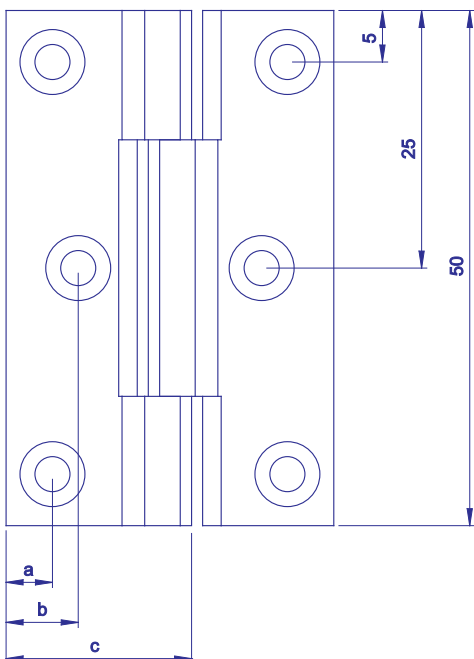

Möbelbänder - Kröpfung A - gerade

a	b	c	Artikel Nr.:	Rolle Ø	Bandlänge 50 mm Aushängbar Links u. Rechts verwendbar Grundmaterial Messing massiv Senkungen für Schrauben Ø 3,00 Luft 0,3 - 0,4 mm	Bestell Beispiel:	
4,5	6	18	100418	4		Artikel Nr.:	Oberfläche
5	8,5	20	100420	4	100418	Messing matt	
5	9,8	22	100422	4	100418-n	Nickel matt	
5	13	25	100425	4	100418-s	Schwarz matt	

Tel.: +49 8062-7096-0 info@herzig-mechanics.de
Fax: +49 8062 70 96-70 www.herzig-mechanics.de

● Rösnerstraße 24 ● 83052 ● Bruckmühl ● Germany ●

Möbelbänder - Kröpfung A - gerade

Nickel matt

Schwarz matt

Messing matt

Schrauben mit Torxantrieb

Bestellbeispiel:

5516t-ms		Messing matt lackiert	
5516t-n		Nickel matt	
5516t-s		Schwarz matt	

Artikel Nr.	Ø	Länge	Anzahl	Oberflächen	Beschreibung
5512t	3	12	10	-ms -n -s	Schraube mit Torxantrieb
55512t	3	12	50	-ms -n -s	Schraube mit Torxantrieb
5516t	3	16	10	-ms -n -s	Schraube mit Torxantrieb
55516t	3	16	50	-ms -n -s	Schraube mit Torxantrieb
5520t	3	20	10	-ms -n -s	Schraube mit Torxantrieb
55520t	3	20	50	ms -n -s	Schraube mit Torxantrieb
5525t	3	25	10	-ms -n -s	Schraube mit Torxantrieb
55525t	3	25	50	-ms -n -s	Schraube mit Torxantrieb