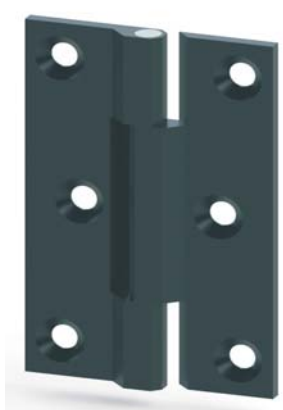

Möbelbänder - Kröpfung A - gerade

a	b	c	Artikel Nr.:	Rolle Ø	Bandlänge 50 mm Aushängbar Links u. Rechts verwendbar Grundmaterial Messing massiv Senkungen für Schrauben Ø 3,00 Luft 0,3 - 0,4 mm	Bestell Beispiel:	
4,5	6	18	100418	4		Artikel Nr.:	Oberfläche
5	8,5	20	100420	4	100418	Messing matt	
5	9,8	22	100422	4	100418-n	Nickel matt	
5	13	25	100425	4	100418-s	Schwarz matt	

Tel.: +49 8062-7096-0 info@herzig-mechanics.de
Fax: +49 8062 70 96-70 www.herzig-mechanics.de

● Rösnerstraße 24 ● 83052 ● Bruckmühl ● Germany ●

Möbelbänder - Kröpfung A - gerade

Nickel matt

Schwarz matt

Messing matt

Schrauben mit Torxantrieb

Bestellbeispiel:

5516t-ms		Messing matt lackiert	
5516t-n		Nickel matt	
5516t-s		Schwarz matt	

Artikel Nr.	Ø	Länge	Anzahl	Oberflächen	Beschreibung
5512t	3	12	10	-ms -n -s	Schraube mit Torxantrieb
55512t	3	12	50	-ms -n -s	Schraube mit Torxantrieb
5516t	3	16	10	-ms -n -s	Schraube mit Torxantrieb
55516t	3	16	50	-ms -n -s	Schraube mit Torxantrieb
5520t	3	20	10	-ms -n -s	Schraube mit Torxantrieb
55520t	3	20	50	ms -n -s	Schraube mit Torxantrieb
5525t	3	25	10	-ms -n -s	Schraube mit Torxantrieb
55525t	3	25	50	-ms -n -s	Schraube mit Torxantrieb